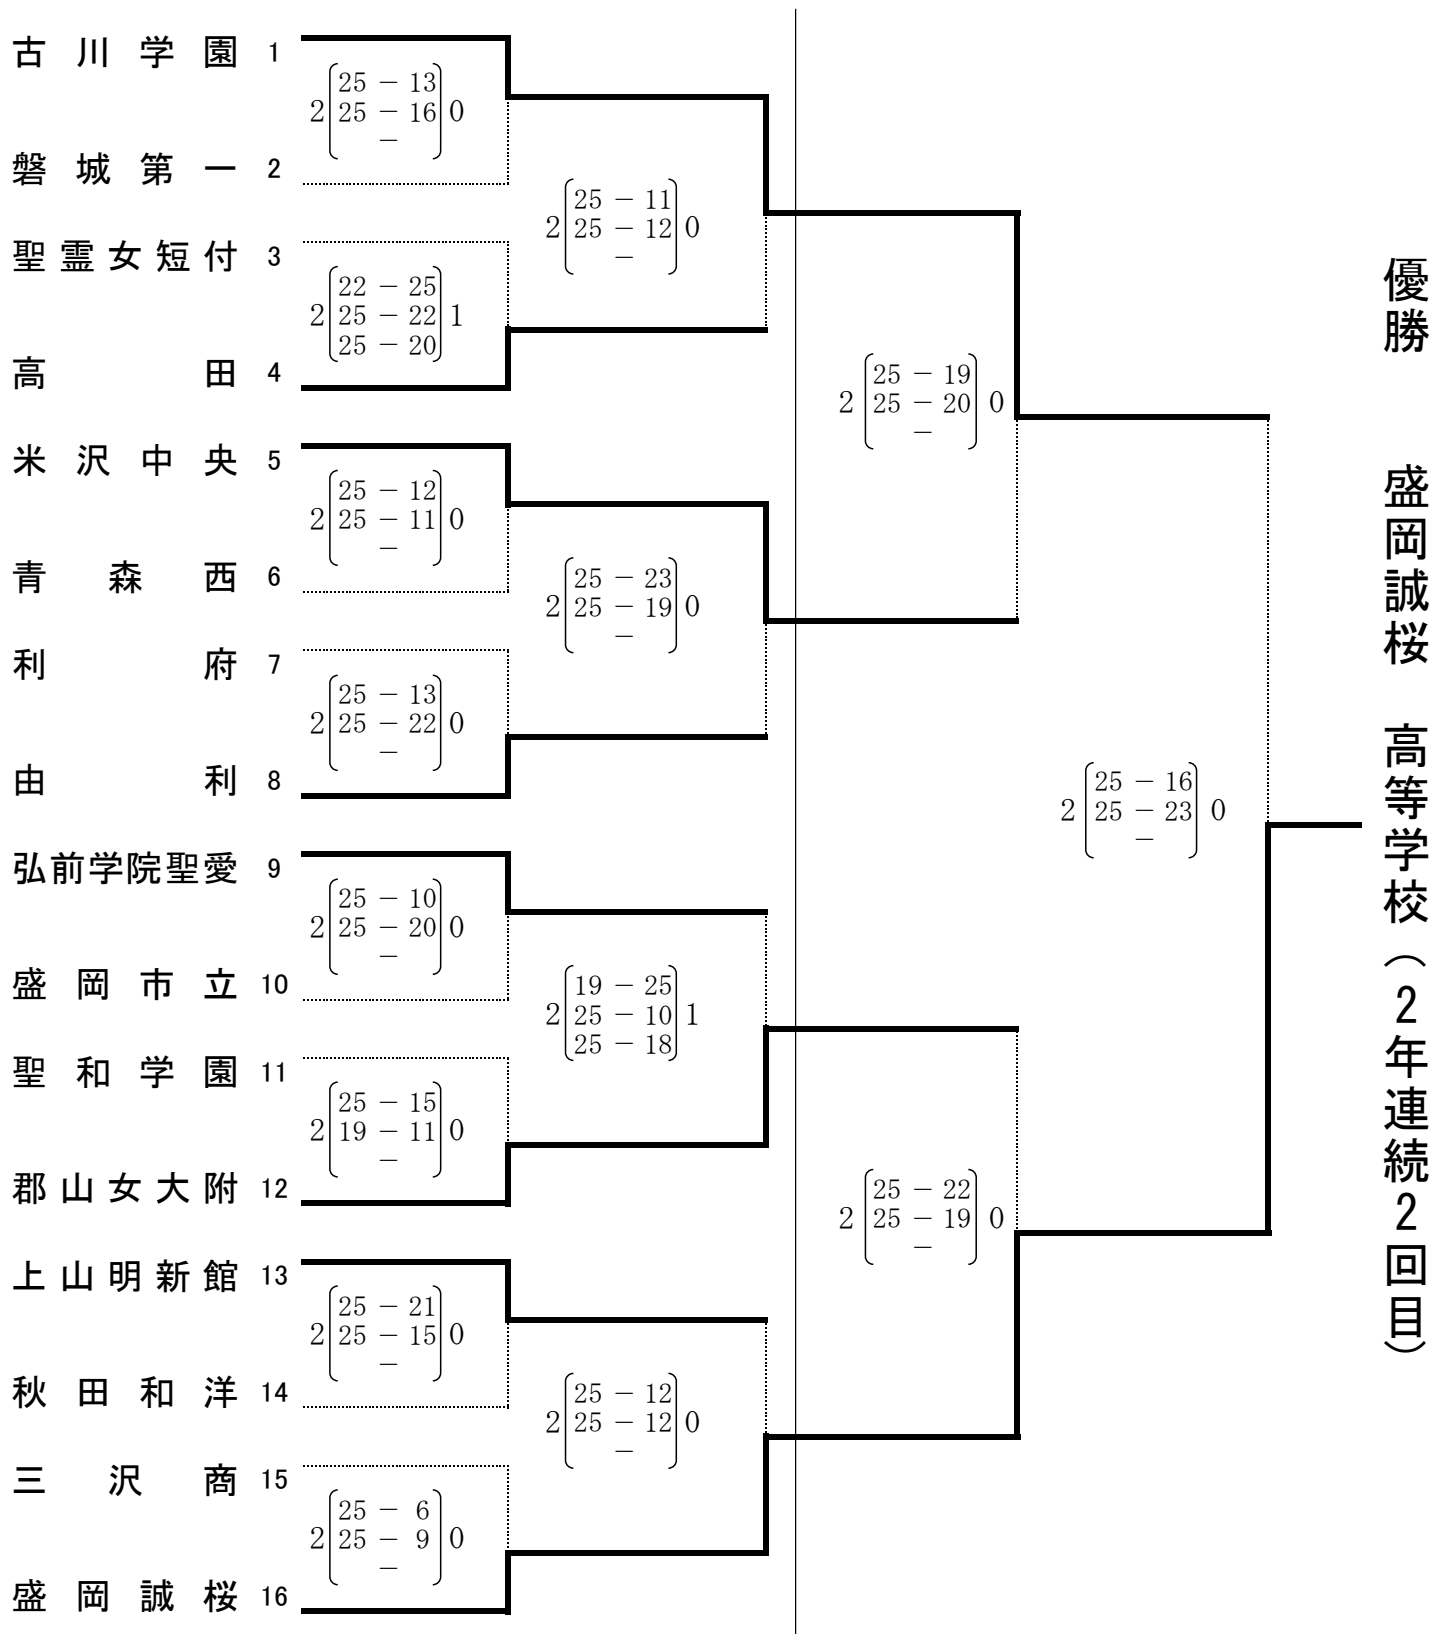

第52回東北高等学校バレーボール選手権大会兼NHK杯大会 女子競技結果

と き : 平成28年7月2日・3日

と ころ : セキスイハイムスーパーアリーナ

- 古川学園 1
- 磐城第一 2
- 聖霊女短付 3
- 高田 4
- 米沢中央 5
- 青森西 6
- 利府 7
- 由利 8
- 弘前学院聖愛 9
- 盛岡市立 10
- 聖和学園 11
- 郡山女大附 12
- 上山明新館 13
- 秋田和洋 14
- 三沢商 15
- 盛岡誠桜 16