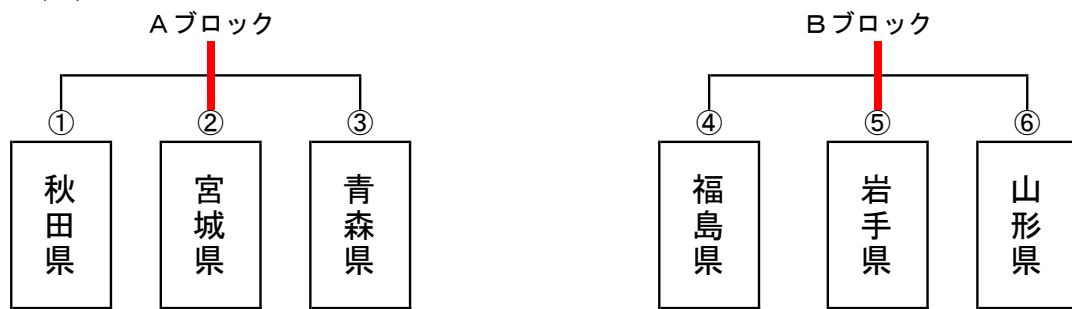

第46回東北総合体育大会バレーボール競技
第74回国民体育大会東北ブロック大会

会場：福島トヨタクラウンアリーナ

成年男子

A 1位		【代表決定戦 1】	B 2位	A 2位	【代表決定戦 2】	B 1位		
宮城県	0	<table border="0" style="margin: auto;"> <tr><td style="padding: 0 10px;">18</td><td style="padding: 0 10px;">—</td><td style="padding: 0 10px;">25</td></tr> <tr><td style="padding: 0 10px;">23</td><td style="padding: 0 10px;">—</td><td style="padding: 0 10px;">25</td></tr> <tr><td colspan="3" style="text-align: center;">—</td></tr> </table>	2	山形県	1	<table border="0" style="margin: auto;"> <tr><td style="padding: 0 10px;">25</td><td style="padding: 0 10px;">—</td><td style="padding: 0 10px;">22</td></tr> <tr><td style="padding: 0 10px;">25</td><td style="padding: 0 10px;">—</td><td style="padding: 0 10px;">27</td></tr> <tr><td style="padding: 0 10px;">24</td><td style="padding: 0 10px;">—</td><td style="padding: 0 10px;">26</td></tr> </table>	2	岩手県
		代表決定戦 1 勝者	【決勝戦】		代表決定戦 2 勝者			
		山形県	0	<table border="0" style="margin: auto;"> <tr><td style="padding: 0 10px;">17</td><td style="padding: 0 10px;">—</td><td style="padding: 0 10px;">25</td></tr> <tr><td style="padding: 0 10px;">21</td><td style="padding: 0 10px;">—</td><td style="padding: 0 10px;">25</td></tr> <tr><td colspan="3" style="text-align: center;">—</td></tr> </table>	2	岩手県		

1日 (日)

31日 (土)

《試合順序》

第1試合	①	秋田県	2	<table border="0" style="margin: auto;"> <tr><td style="padding: 0 10px;">25</td><td style="padding: 0 10px;">—</td><td style="padding: 0 10px;">20</td></tr> <tr><td style="padding: 0 10px;">25</td><td style="padding: 0 10px;">—</td><td style="padding: 0 10px;">27</td></tr> <tr><td style="padding: 0 10px;">25</td><td style="padding: 0 10px;">—</td><td style="padding: 0 10px;">16</td></tr> </table>	1	宮城県	②

第2試合	④	福島県	1	<table border="0" style="margin: auto;"> <tr><td style="padding: 0 10px;">11</td><td style="padding: 0 10px;">—</td><td style="padding: 0 10px;">25</td></tr> <tr><td style="padding: 0 10px;">25</td><td style="padding: 0 10px;">—</td><td style="padding: 0 10px;">23</td></tr> <tr><td style="padding: 0 10px;">17</td><td style="padding: 0 10px;">—</td><td style="padding: 0 10px;">25</td></tr> </table>	2	岩手県	⑤

第3試合	①	秋田県	0	<table border="0" style="margin: auto;"> <tr><td style="padding: 0 10px;">18</td><td style="padding: 0 10px;">—</td><td style="padding: 0 10px;">25</td></tr> <tr><td style="padding: 0 10px;">20</td><td style="padding: 0 10px;">—</td><td style="padding: 0 10px;">25</td></tr> <tr><td colspan="3" style="text-align: center;">—</td></tr> </table>	2	青森県	③

第4試合	④	福島県	0	<table border="0" style="margin: auto;"> <tr><td style="padding: 0 10px;">16</td><td style="padding: 0 10px;">—</td><td style="padding: 0 10px;">25</td></tr> <tr><td style="padding: 0 10px;">19</td><td style="padding: 0 10px;">—</td><td style="padding: 0 10px;">25</td></tr> <tr><td colspan="3" style="text-align: center;">—</td></tr> </table>	2	山形県	⑥

第5試合	②	宮城県	2	<table border="0" style="margin: auto;"> <tr><td style="padding: 0 10px;">25</td><td style="padding: 0 10px;">—</td><td style="padding: 0 10px;">20</td></tr> <tr><td style="padding: 0 10px;">25</td><td style="padding: 0 10px;">—</td><td style="padding: 0 10px;">20</td></tr> <tr><td colspan="3" style="text-align: center;">—</td></tr> </table>	0	青森県	③

第6試合	⑤	岩手県	2	<table border="0" style="margin: auto;"> <tr><td style="padding: 0 10px;">22</td><td style="padding: 0 10px;">—</td><td style="padding: 0 10px;">25</td></tr> <tr><td style="padding: 0 10px;">25</td><td style="padding: 0 10px;">—</td><td style="padding: 0 10px;">18</td></tr> <tr><td style="padding: 0 10px;">25</td><td style="padding: 0 10px;">—</td><td style="padding: 0 10px;">14</td></tr> </table>	1	山形県	⑥