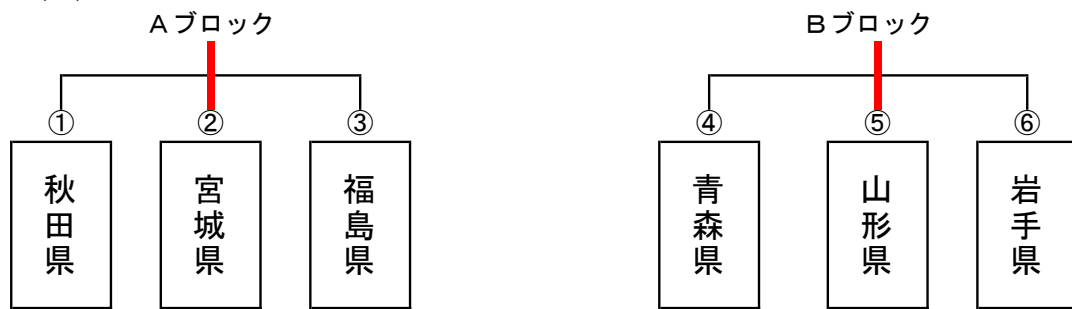

第46回東北総合体育大会バレーボール競技
第74回国民体育大会東北ブロック大会

会場：福島トヨタクラウンアリーナ

成年女子

A 1位		【代表決定戦 1】		B 2位		A 2位		【代表決定戦 2】		B 1位
宮城県	2	<table border="0" style="margin: auto;"> <tr><td style="padding: 0 10px;">25</td><td style="padding: 0 10px;">—</td><td style="padding: 0 10px;">12</td></tr> <tr><td style="padding: 0 10px;">25</td><td style="padding: 0 10px;">—</td><td style="padding: 0 10px;">18</td></tr> <tr><td colspan="3" style="text-align: center;">—</td></tr> </table>	0	岩手県		秋田県		<table border="0" style="margin: auto;"> <tr><td style="padding: 0 10px;">10</td><td style="padding: 0 10px;">—</td><td style="padding: 0 10px;">25</td></tr> <tr><td style="padding: 0 10px;">15</td><td style="padding: 0 10px;">—</td><td style="padding: 0 10px;">25</td></tr> <tr><td colspan="3" style="text-align: center;">—</td></tr> </table>	2	山形県
			代表決定戦 1 勝者	【決勝戦】						代表決定戦 2 勝者
			宮城県	2	<table border="0" style="margin: auto;"> <tr><td style="padding: 0 10px;">28</td><td style="padding: 0 10px;">—</td><td style="padding: 0 10px;">26</td></tr> <tr><td style="padding: 0 10px;">25</td><td style="padding: 0 10px;">—</td><td style="padding: 0 10px;">14</td></tr> <tr><td colspan="3" style="text-align: center;">—</td></tr> </table>	0	山形県			

1日 (日)

31日 (土)

《試合順序》

第1試合	①	秋田県	0	<table border="0" style="margin: auto;"> <tr><td style="padding: 0 10px;">8</td><td style="padding: 0 10px;">—</td><td style="padding: 0 10px;">25</td></tr> <tr><td style="padding: 0 10px;">19</td><td style="padding: 0 10px;">—</td><td style="padding: 0 10px;">25</td></tr> <tr><td colspan="3" style="text-align: center;">—</td></tr> </table>	2	宮城県	②

第2試合	④	青森県	0	<table border="0" style="margin: auto;"> <tr><td style="padding: 0 10px;">6</td><td style="padding: 0 10px;">—</td><td style="padding: 0 10px;">25</td></tr> <tr><td style="padding: 0 10px;">19</td><td style="padding: 0 10px;">—</td><td style="padding: 0 10px;">25</td></tr> <tr><td colspan="3" style="text-align: center;">—</td></tr> </table>	2	山形県	⑤

第3試合	①	秋田県	2	<table border="0" style="margin: auto;"> <tr><td style="padding: 0 10px;">25</td><td style="padding: 0 10px;">—</td><td style="padding: 0 10px;">21</td></tr> <tr><td style="padding: 0 10px;">25</td><td style="padding: 0 10px;">—</td><td style="padding: 0 10px;">19</td></tr> <tr><td colspan="3" style="text-align: center;">—</td></tr> </table>	0	福島県	③

第4試合	④	青森県	1	<table border="0" style="margin: auto;"> <tr><td style="padding: 0 10px;">29</td><td style="padding: 0 10px;">—</td><td style="padding: 0 10px;">27</td></tr> <tr><td style="padding: 0 10px;">16</td><td style="padding: 0 10px;">—</td><td style="padding: 0 10px;">25</td></tr> <tr><td style="padding: 0 10px;">23</td><td style="padding: 0 10px;">—</td><td style="padding: 0 10px;">25</td></tr> <tr><td colspan="3" style="text-align: center;">—</td></tr> </table>	2	岩手県	⑥

第5試合	②	宮城県	2	<table border="0" style="margin: auto;"> <tr><td style="padding: 0 10px;">25</td><td style="padding: 0 10px;">—</td><td style="padding: 0 10px;">14</td></tr> <tr><td style="padding: 0 10px;">25</td><td style="padding: 0 10px;">—</td><td style="padding: 0 10px;">13</td></tr> <tr><td colspan="3" style="text-align: center;">—</td></tr> </table>	0	福島県	③

第6試合	⑤	山形県	2	<table border="0" style="margin: auto;"> <tr><td style="padding: 0 10px;">25</td><td style="padding: 0 10px;">—</td><td style="padding: 0 10px;">11</td></tr> <tr><td style="padding: 0 10px;">25</td><td style="padding: 0 10px;">—</td><td style="padding: 0 10px;">14</td></tr> <tr><td colspan="3" style="text-align: center;">—</td></tr> </table>	0	岩手県	⑥